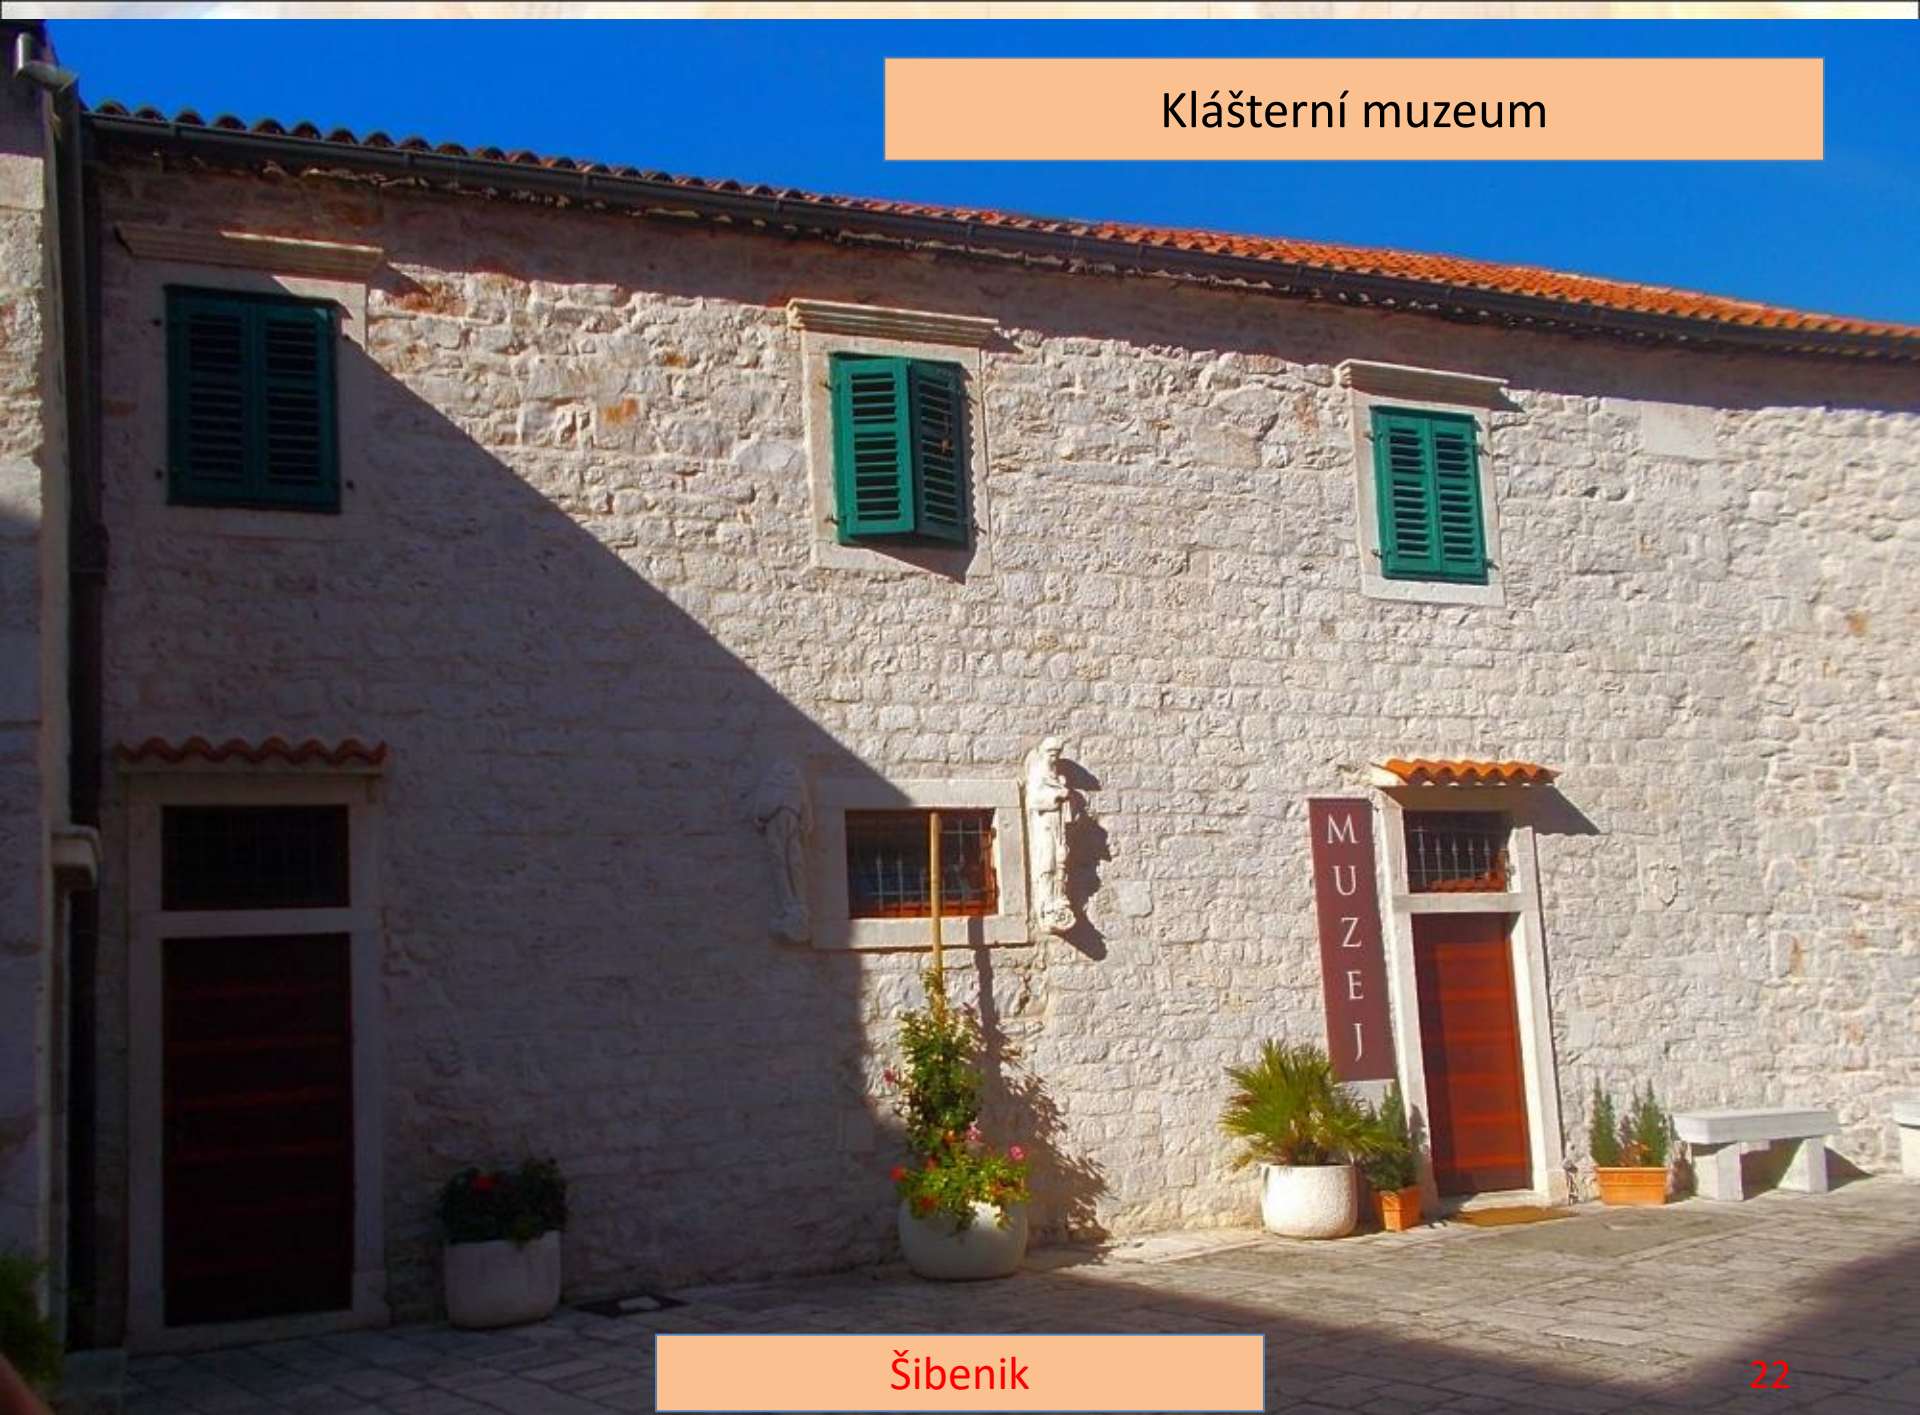

## Nádvoří kláštera sv. Františka

Šibenik

Agnus Dei - Beránek boží

Šibenik

# Interiér kostela sv. Františka

Šibenik

Interiér kostela sv. Františka

Šibenik

Kopie - Rembrandt van Rijn:  
*Návrat ztraceného syna*  
(originál je v petrohradské Ermitáži)

Šibenik

Sv. Antonín Paduánský

Šibenik

# Klášterní muzeum

Šibenik

Staré město za zdmi kláštera

Šibenik