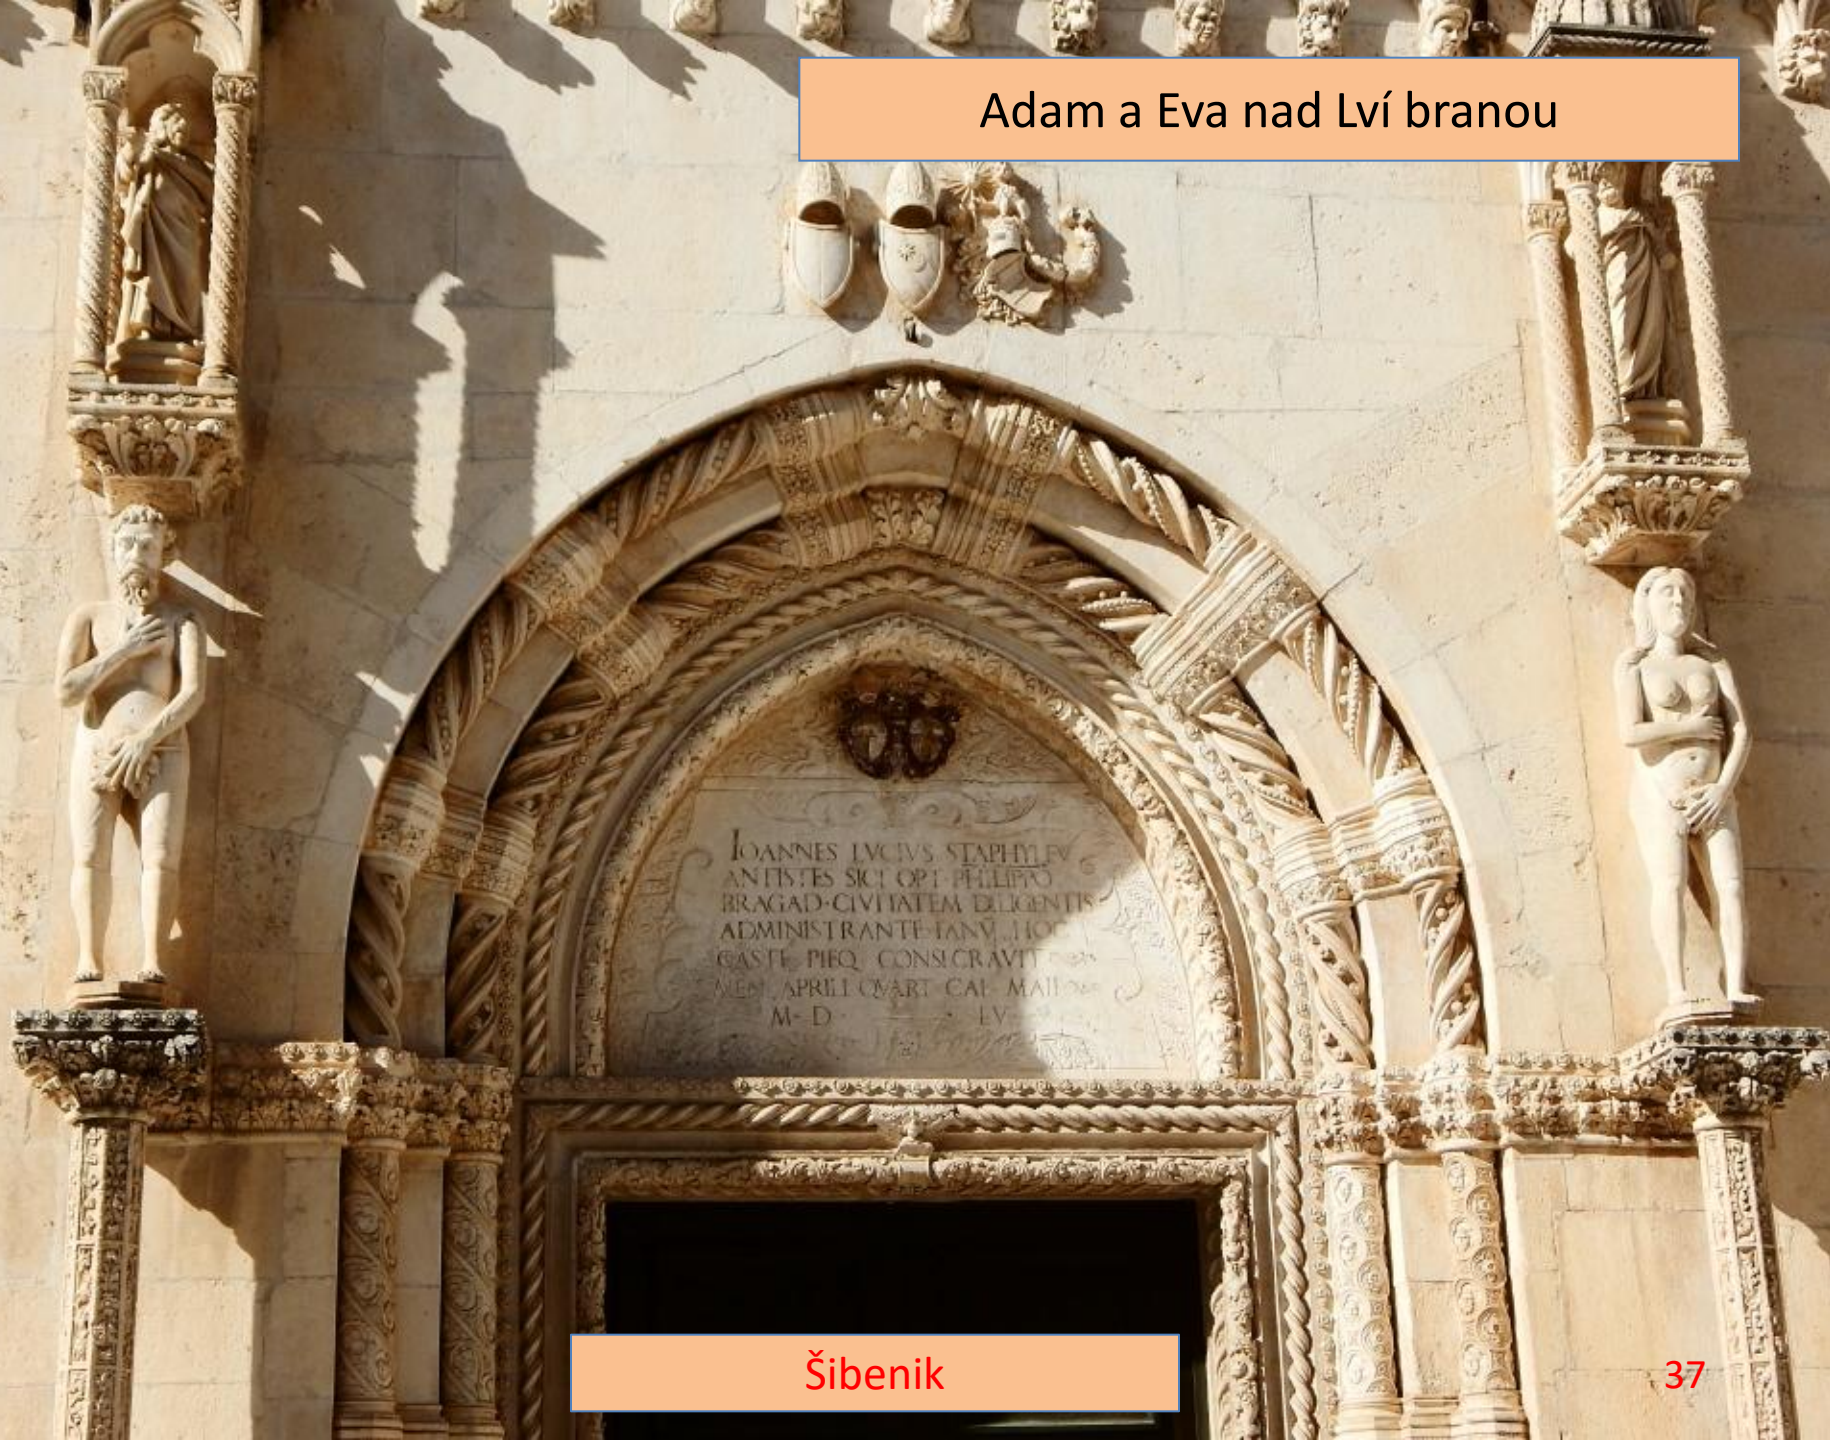

# Katedrála sv. Jakuba

Šibenik

Juraj Matejević Dalmatinec,  
první stavitel katedrály

Šibenik

Lví brána

Šibenik

Adam a Eva nad Lví branou

Šibenik