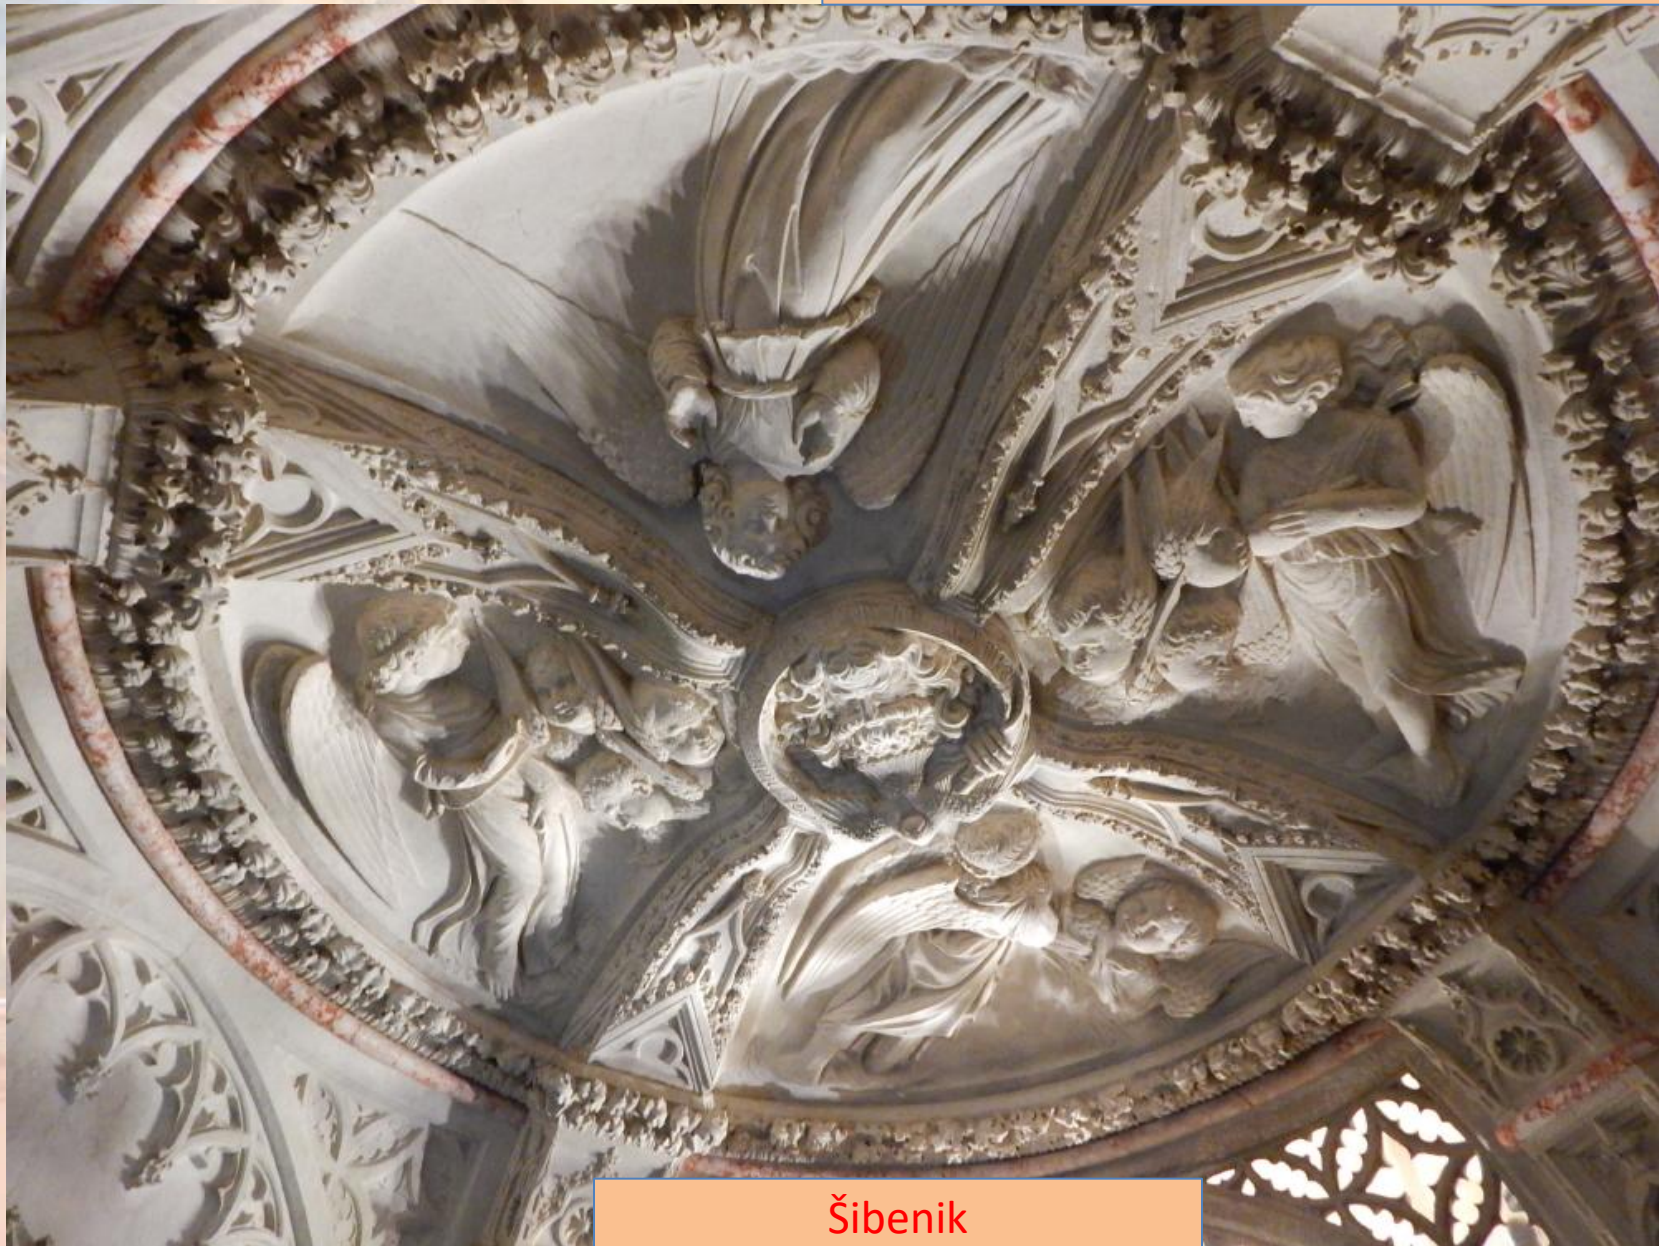

Strop křtitelnice

Šibenik