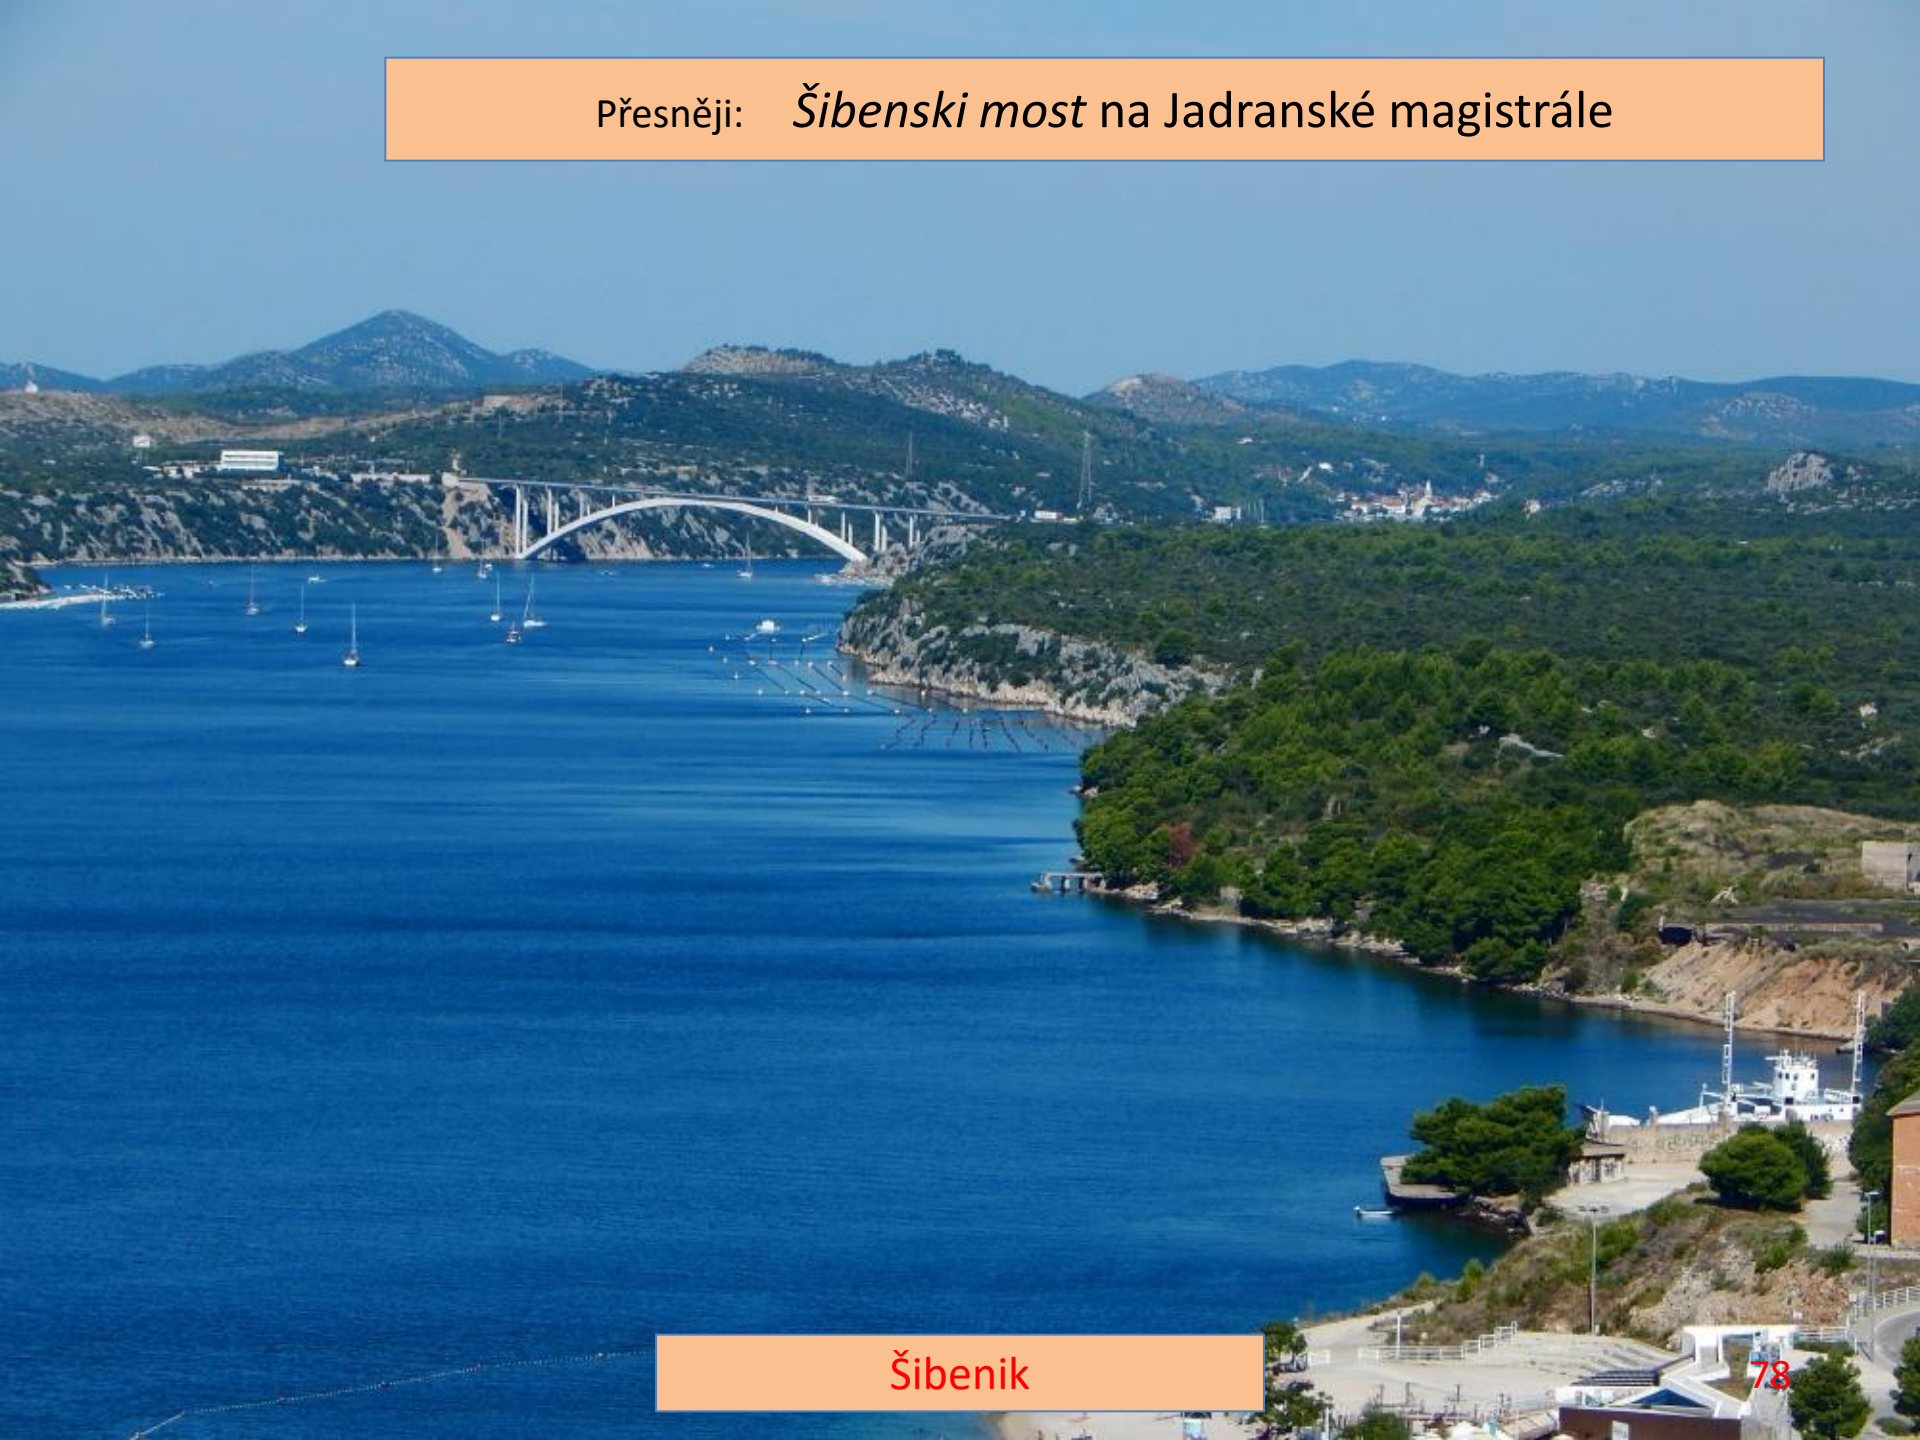

# Střechy Šibeniku

Šibenik

Šibenik

Katolický kostel Sv. kříže

Šibenik

„Žďákovský most“ po chorvatsku.  
Ve vodách vpravo před ním jsou sádky.

Přesněji: *Šibenski most* na Jadranské magistrále

Šibenik