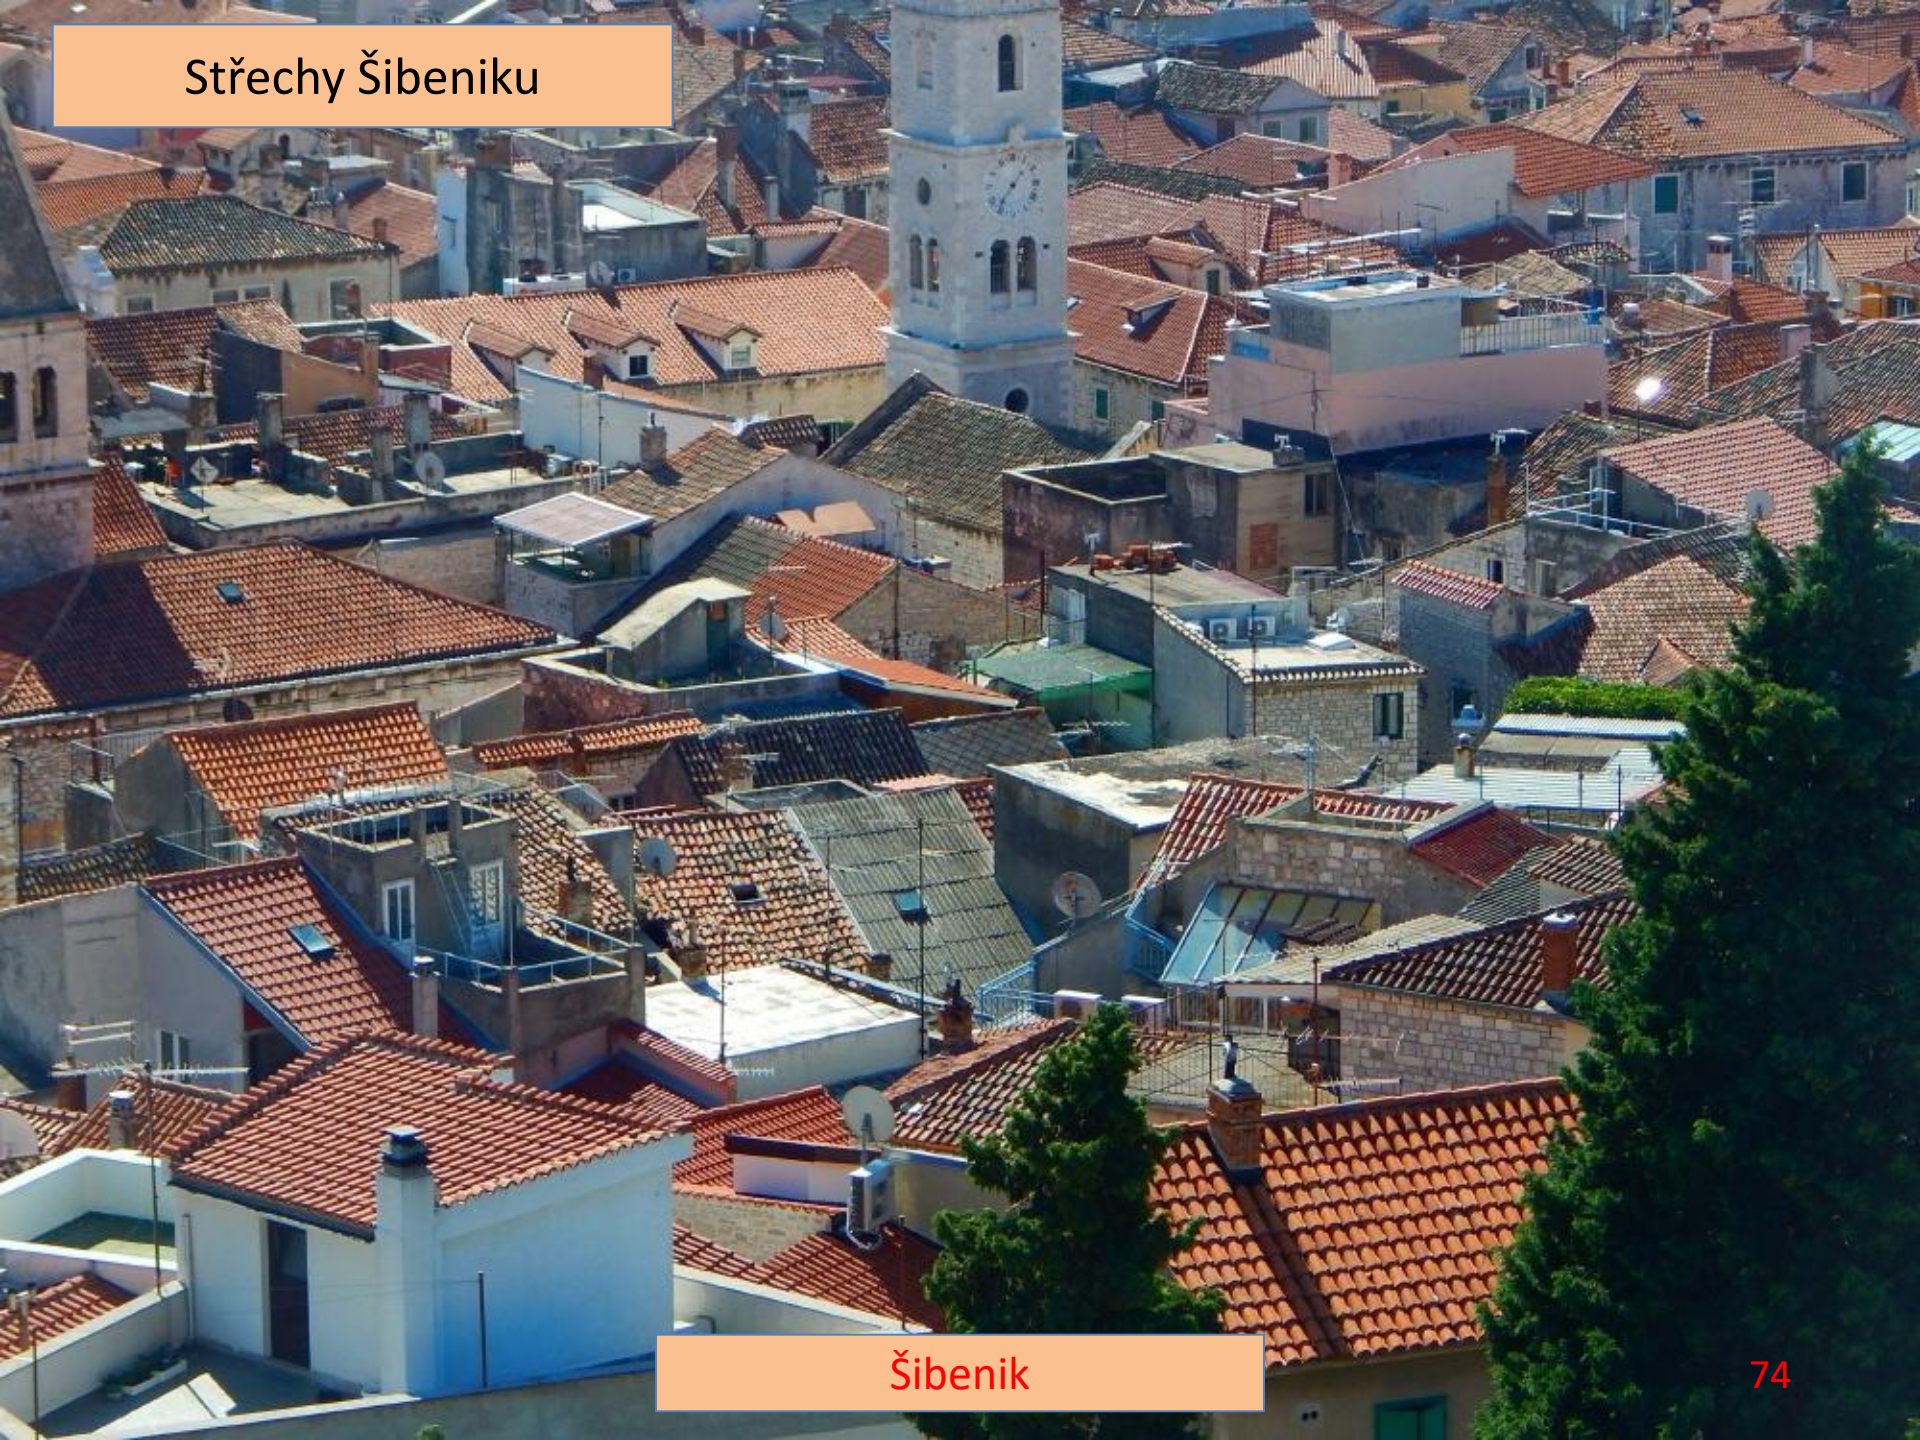

Střechy Šibeniku

Šibenik