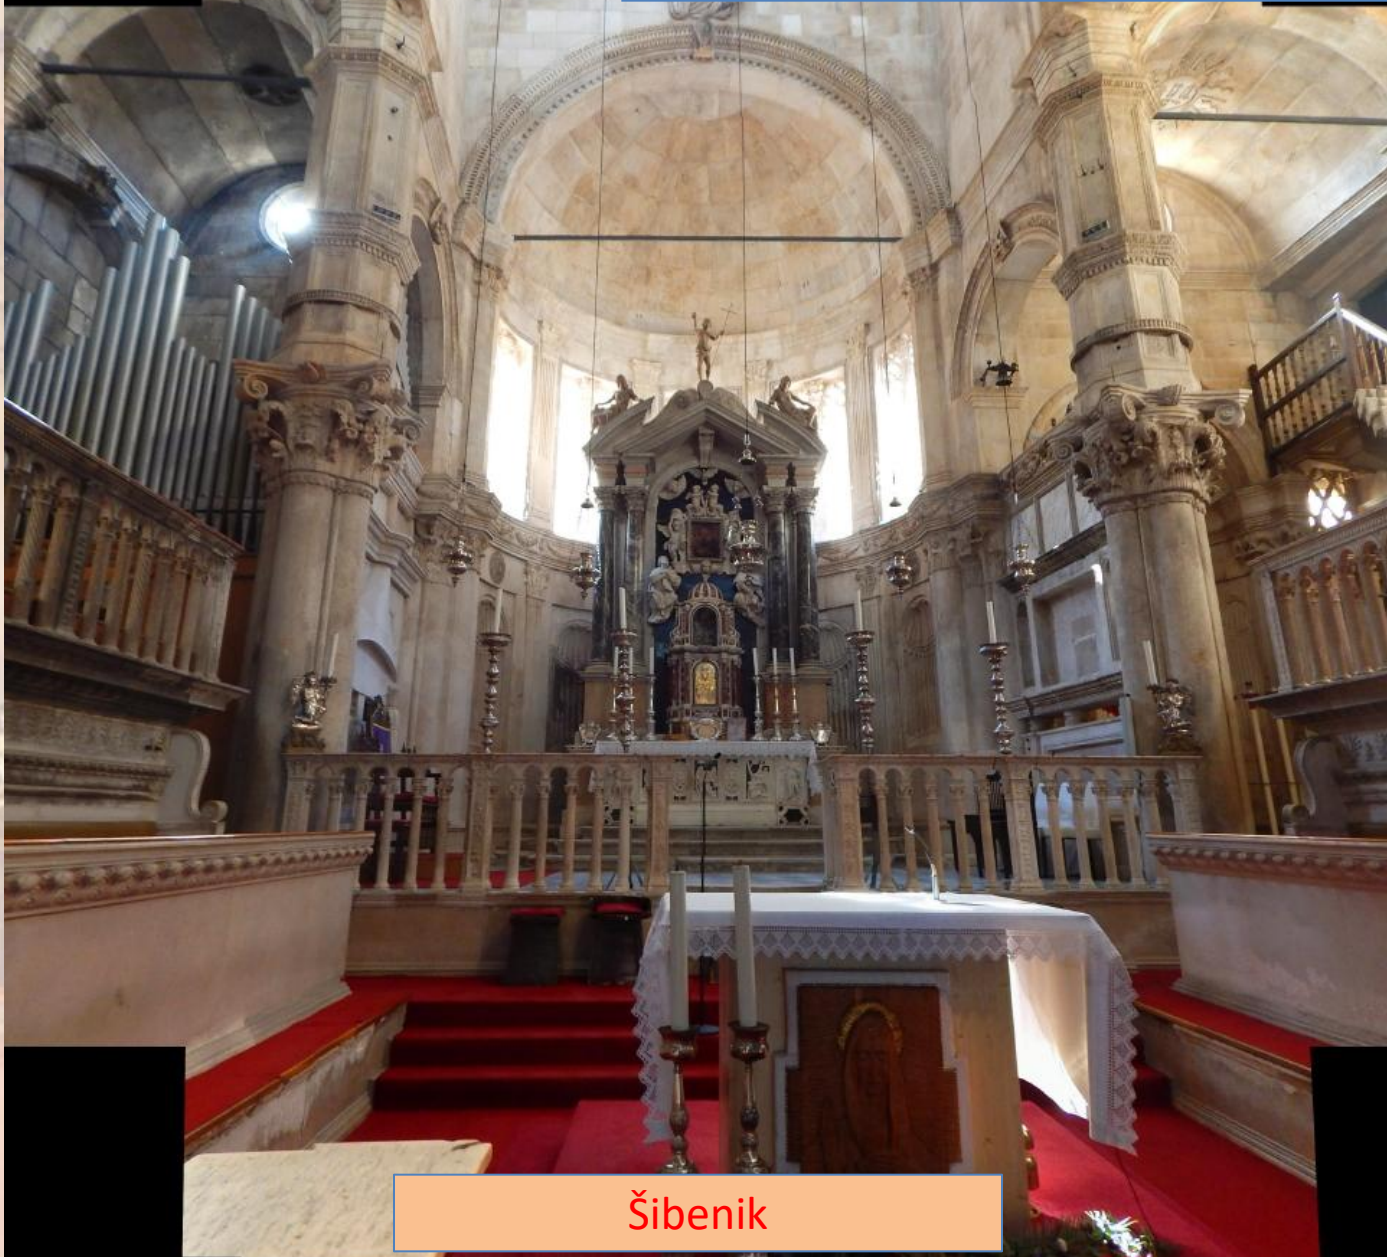

Hlavní oltář Panny Marie plačící

Šibenik