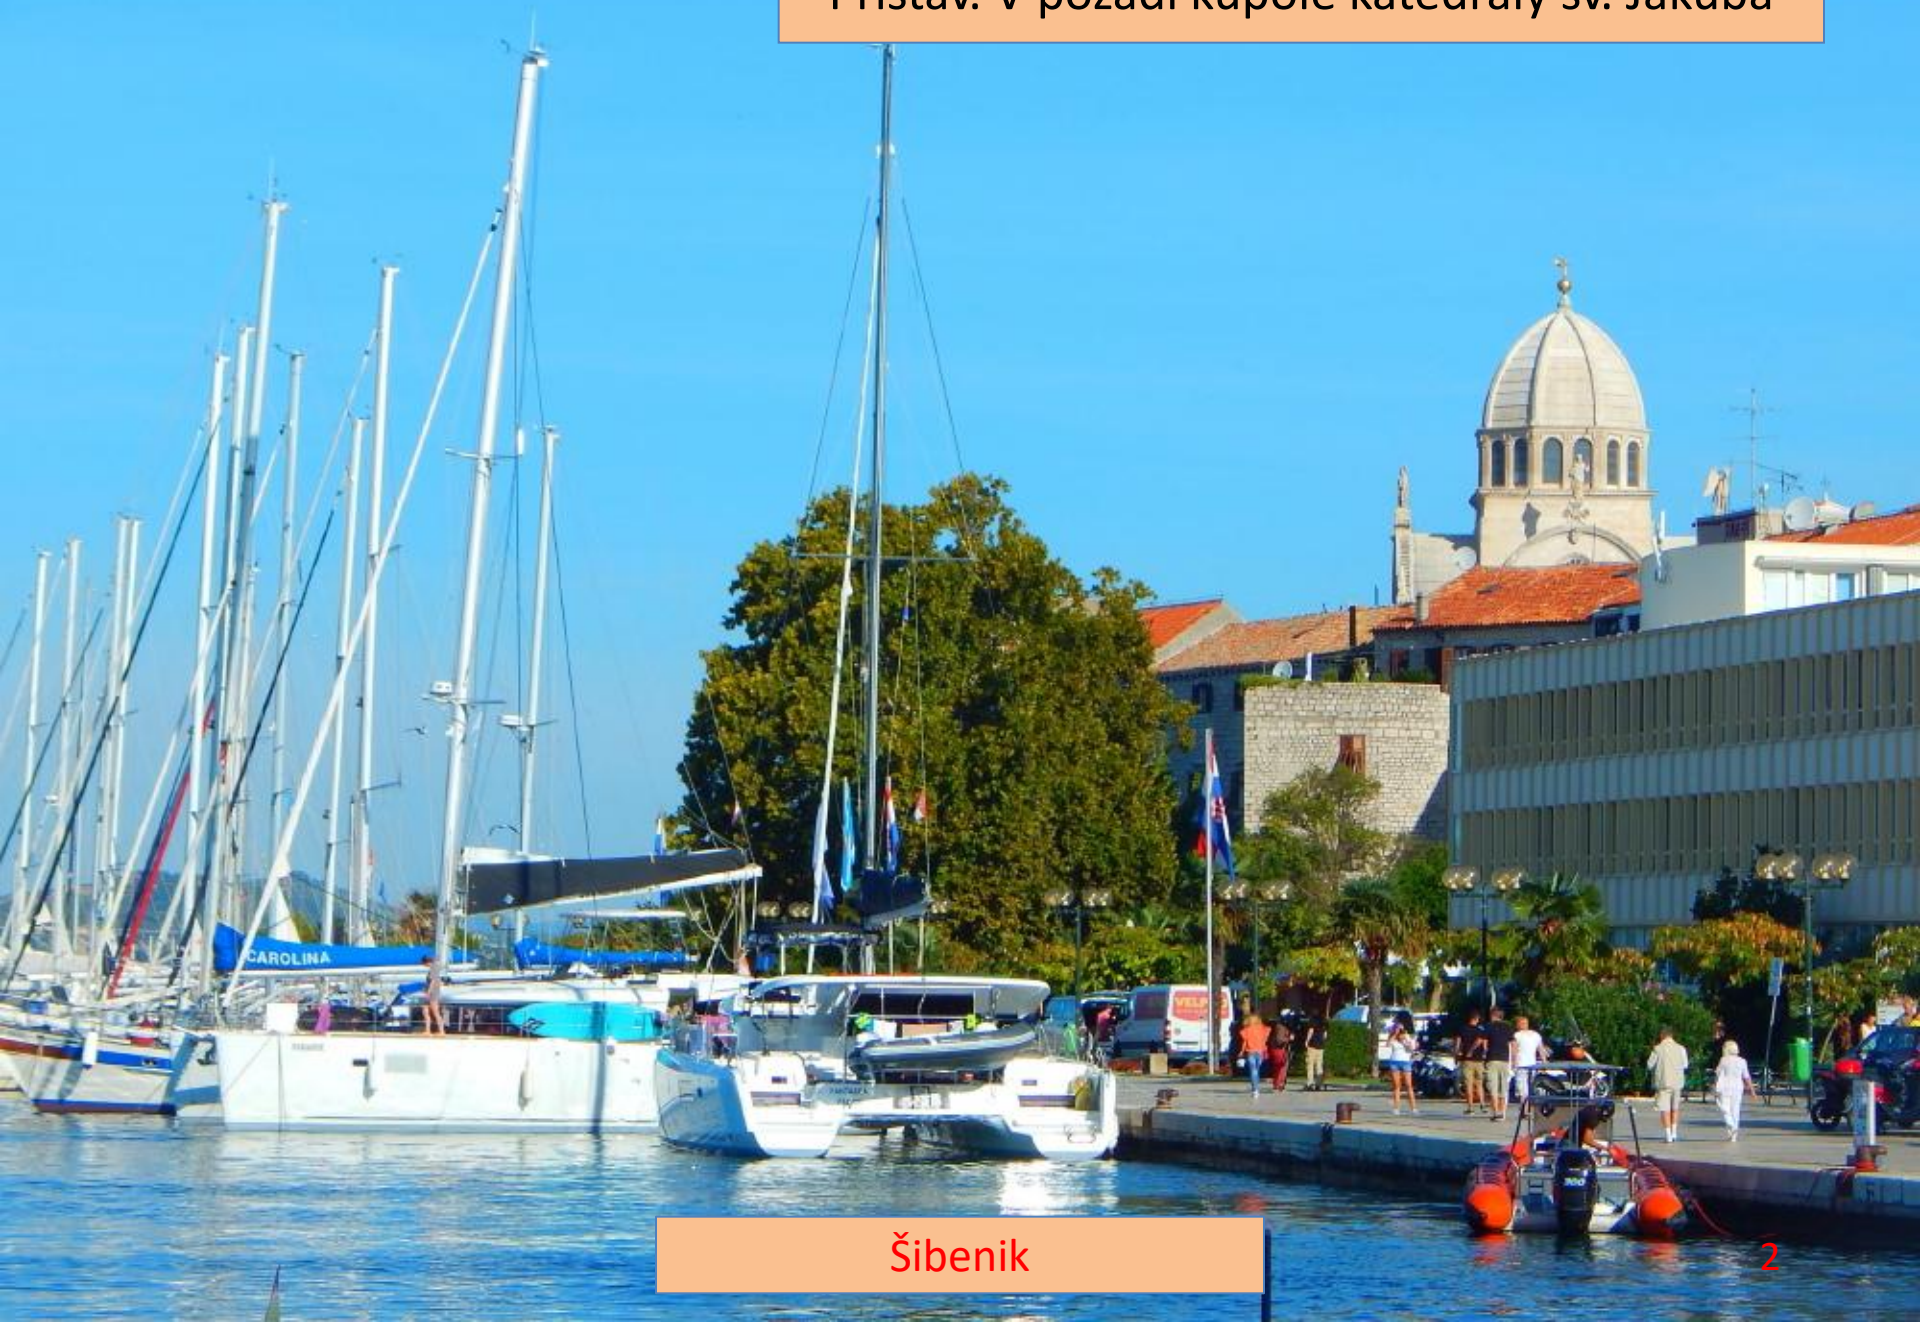

# ŠIBENIK

**11. 9. 2018**

Přístav. V pozadí kupole katedrály sv. Jakuba

Šibenik

## Přístav a promenáda

Šibenik

Šibenik

V pozadí stavby starého města

Šibenik

Pomník Petara Křesimíra IV. - krále chorvatského (1058-1074)

Šibenik