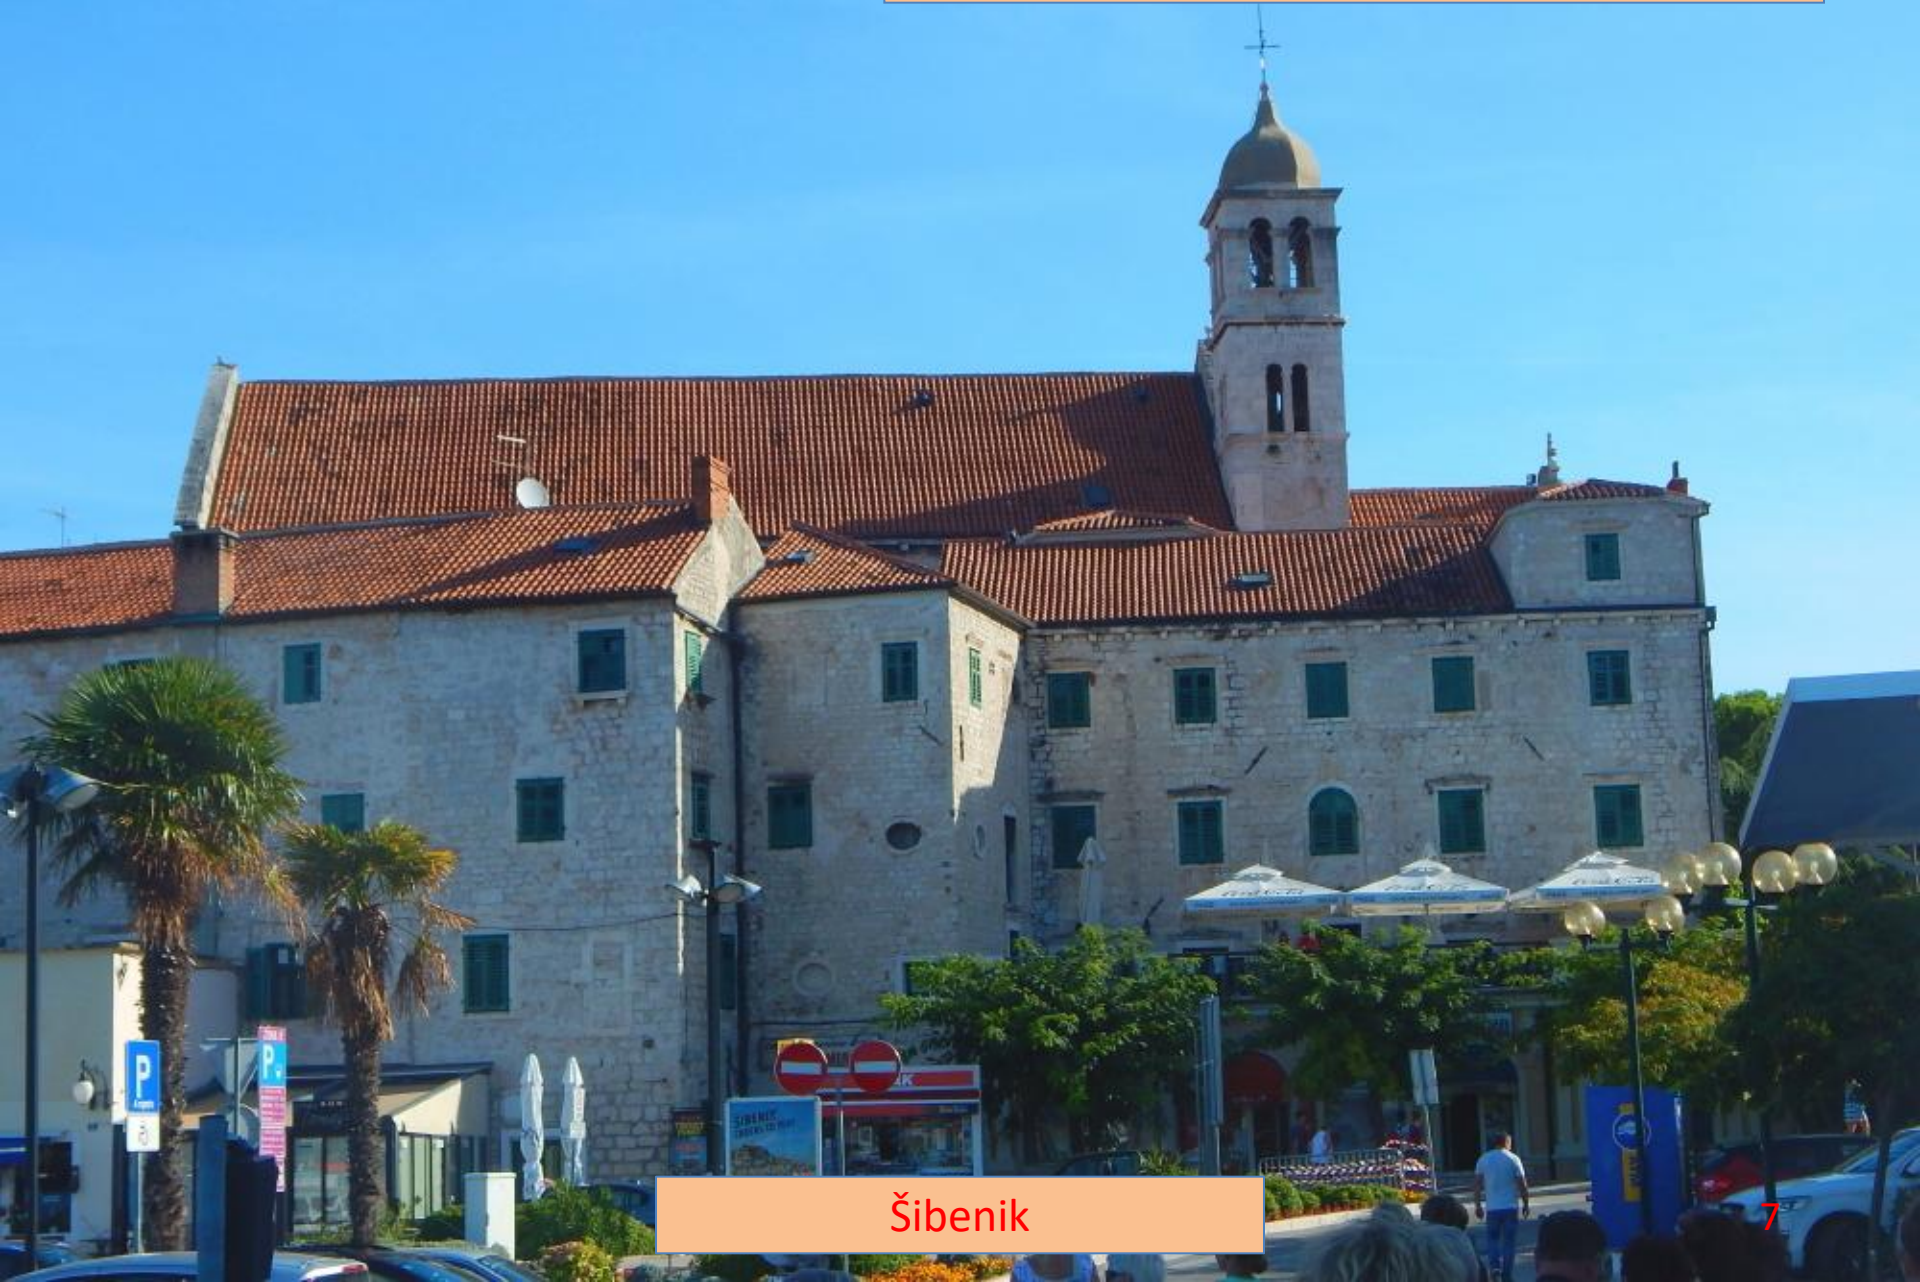

Kostel sv. Františka

Šibenik