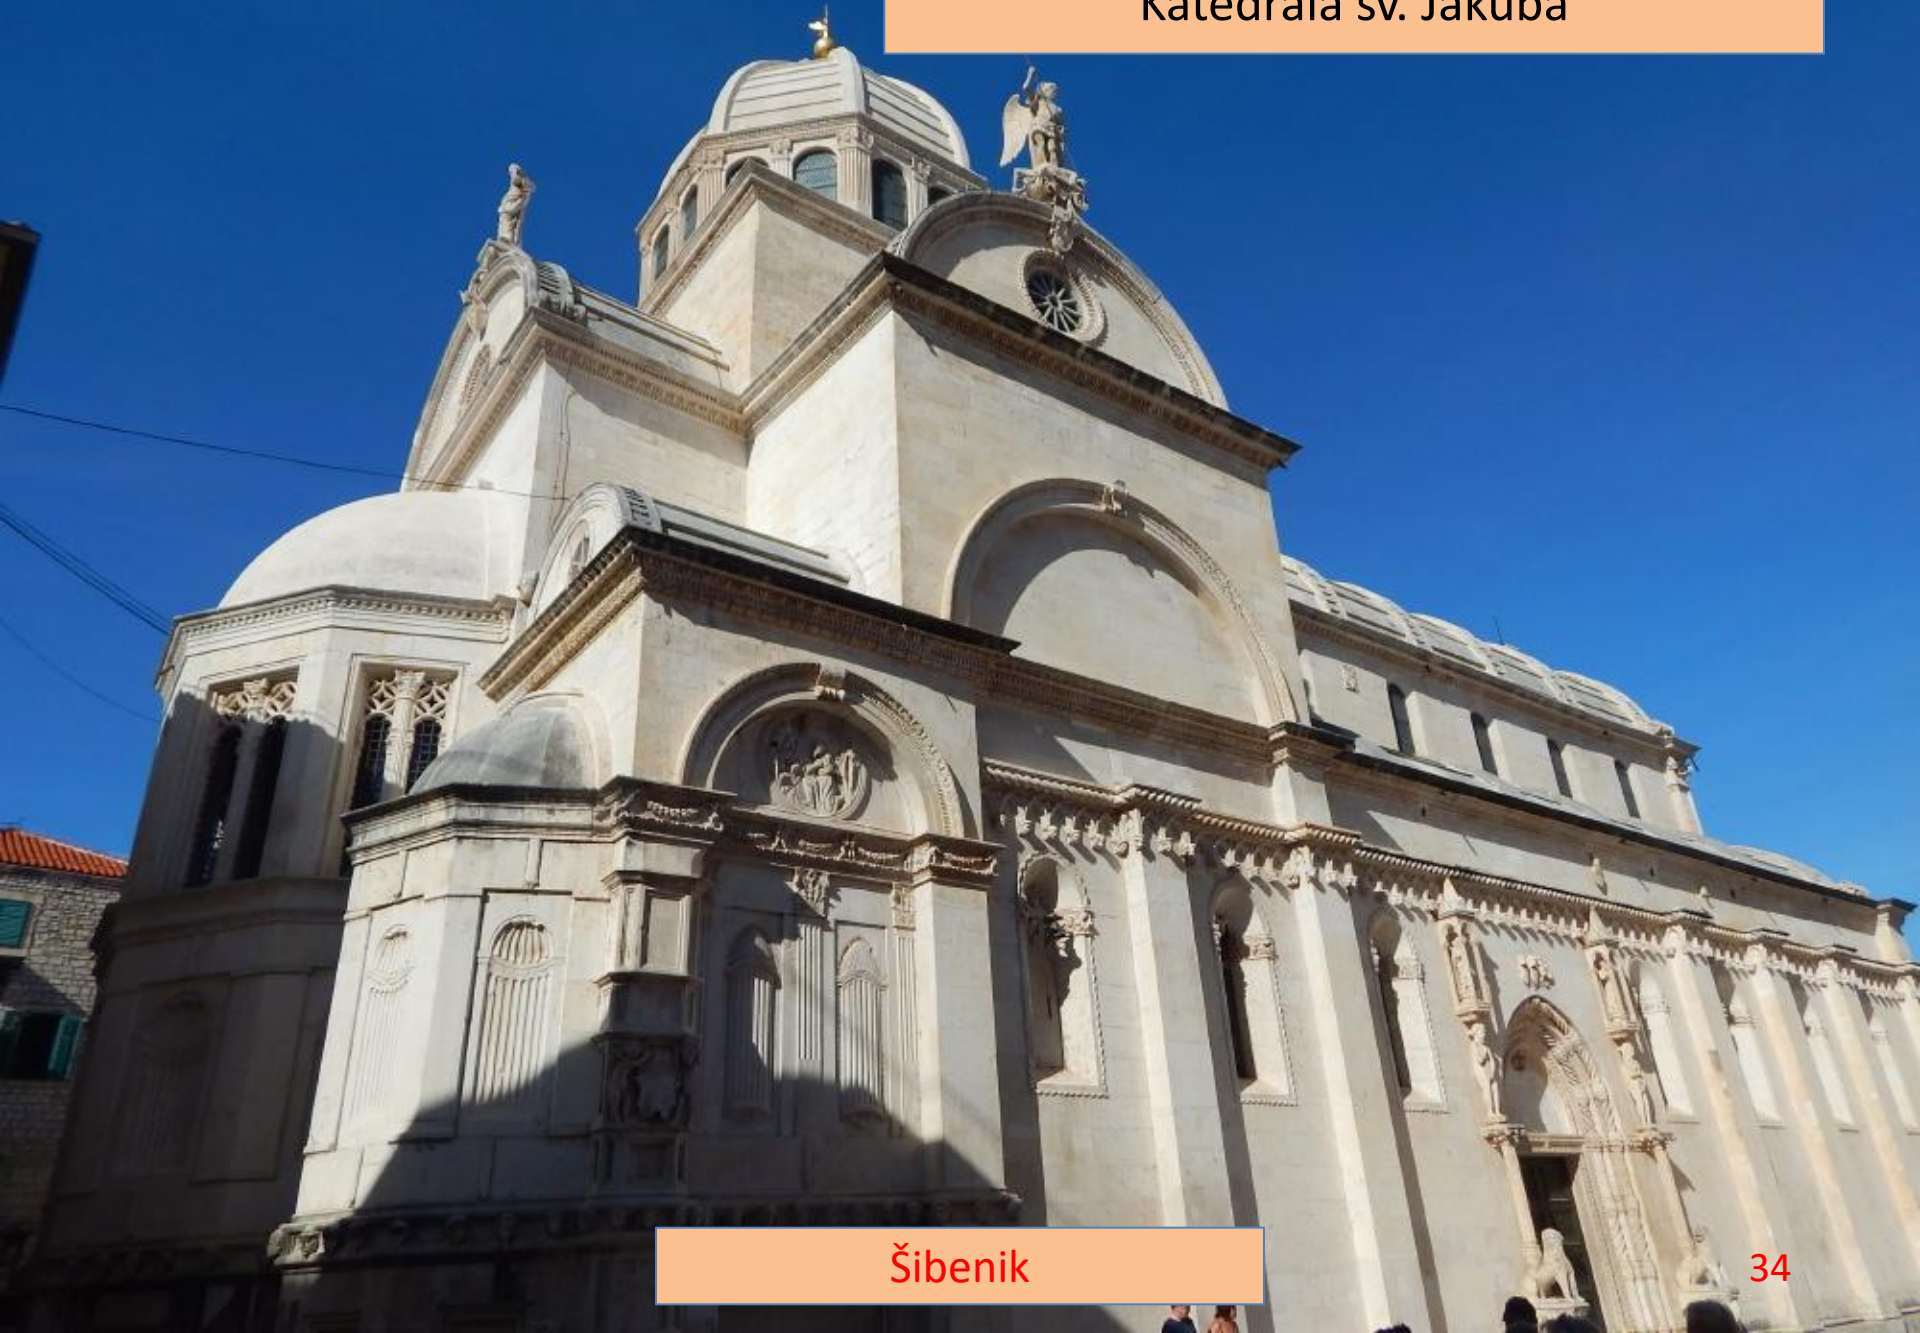

Katedrála sv. Jakuba

Šibenik