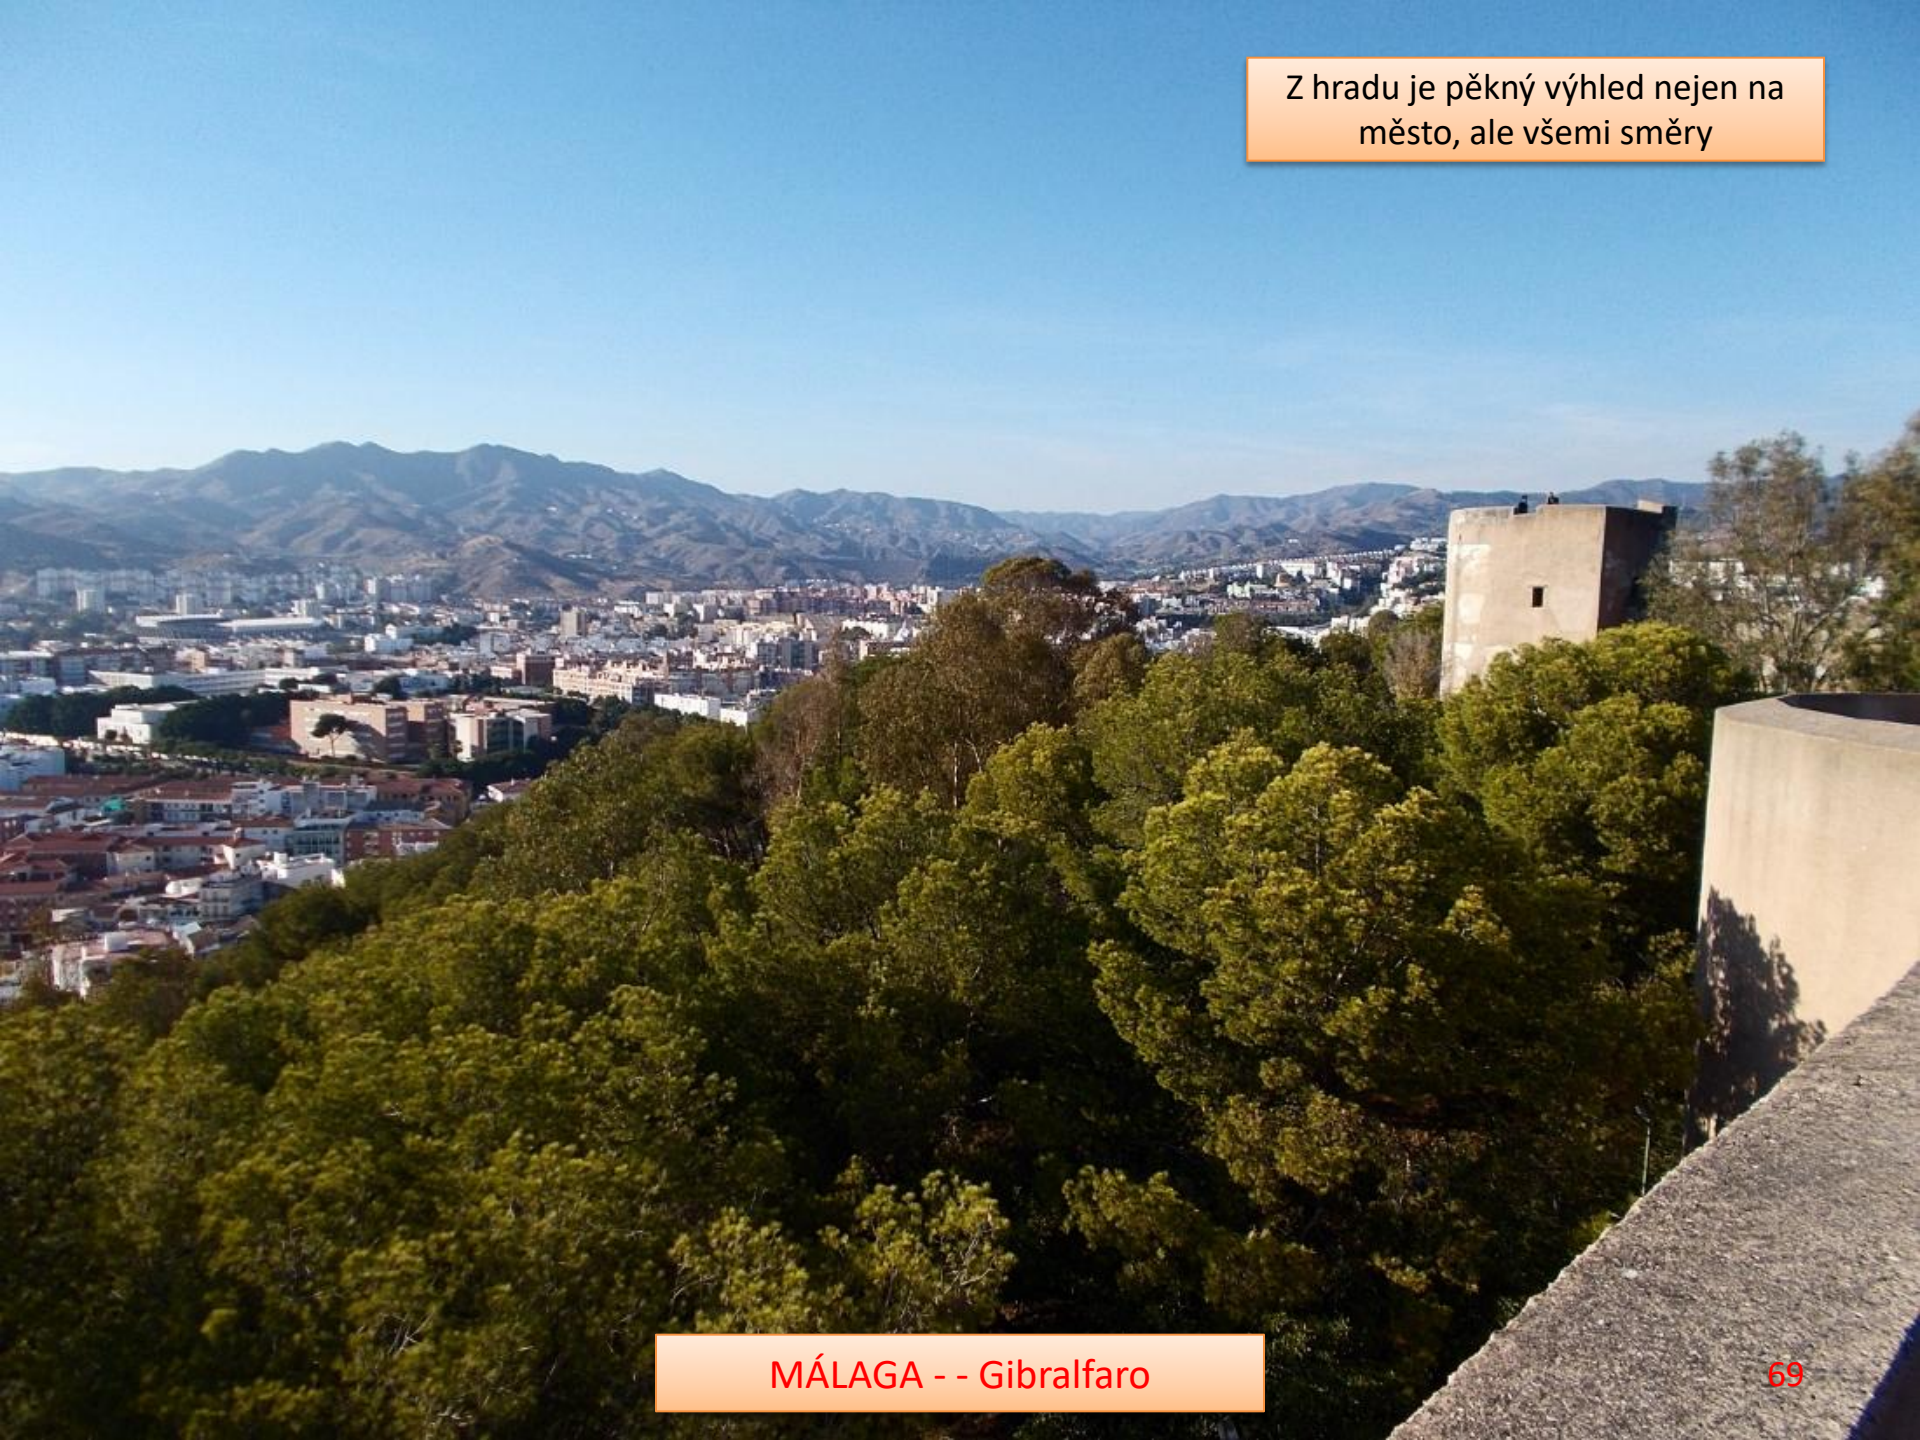

ENTRADA

Nad starou pevností Alcazaba se ještě nachází hrad Gibralfaro

MÁLAGA - Gibralfaro

MÁLAGA

A detailed, light-colored architectural pattern, possibly a relief or mosaic, featuring intricate carvings and figures, serving as a background for the top section of the slide.

MÁLAGA - Gibralfaro

Vyhlídká
Mirador de Gibralfaro

Pod hradem je vidět alcazaba i katedrála

Výhled na přístav

MÁLAGA - Gibralfaro

MÁLAGA - Gibralfaro

Pohled do býčí arény

MÁLAGA - Gibralfaro

Okružní trasa po hradbách

MÁLAGA - Gibralfaro

MÁLAGA - Gibralfaro

MÁLAGA

MÁLAGA - Gibralfaro

MÁLAGA - Gibralfaro

MÁLAGA - Gibralfaro

Z hradu je pěkný výhled nejen na město, ale všemi směry

MÁLAGA - - Gibralfaro

Panoramatický výhled

MÁLAGA - Gibralfaro

Výhled na novou část města

MÁLAGA - Gibralfaro

MÁLAGA - Gibralfaro

MÁLAGA - Gibralfaro

MÁLAGA - Gibralfaro