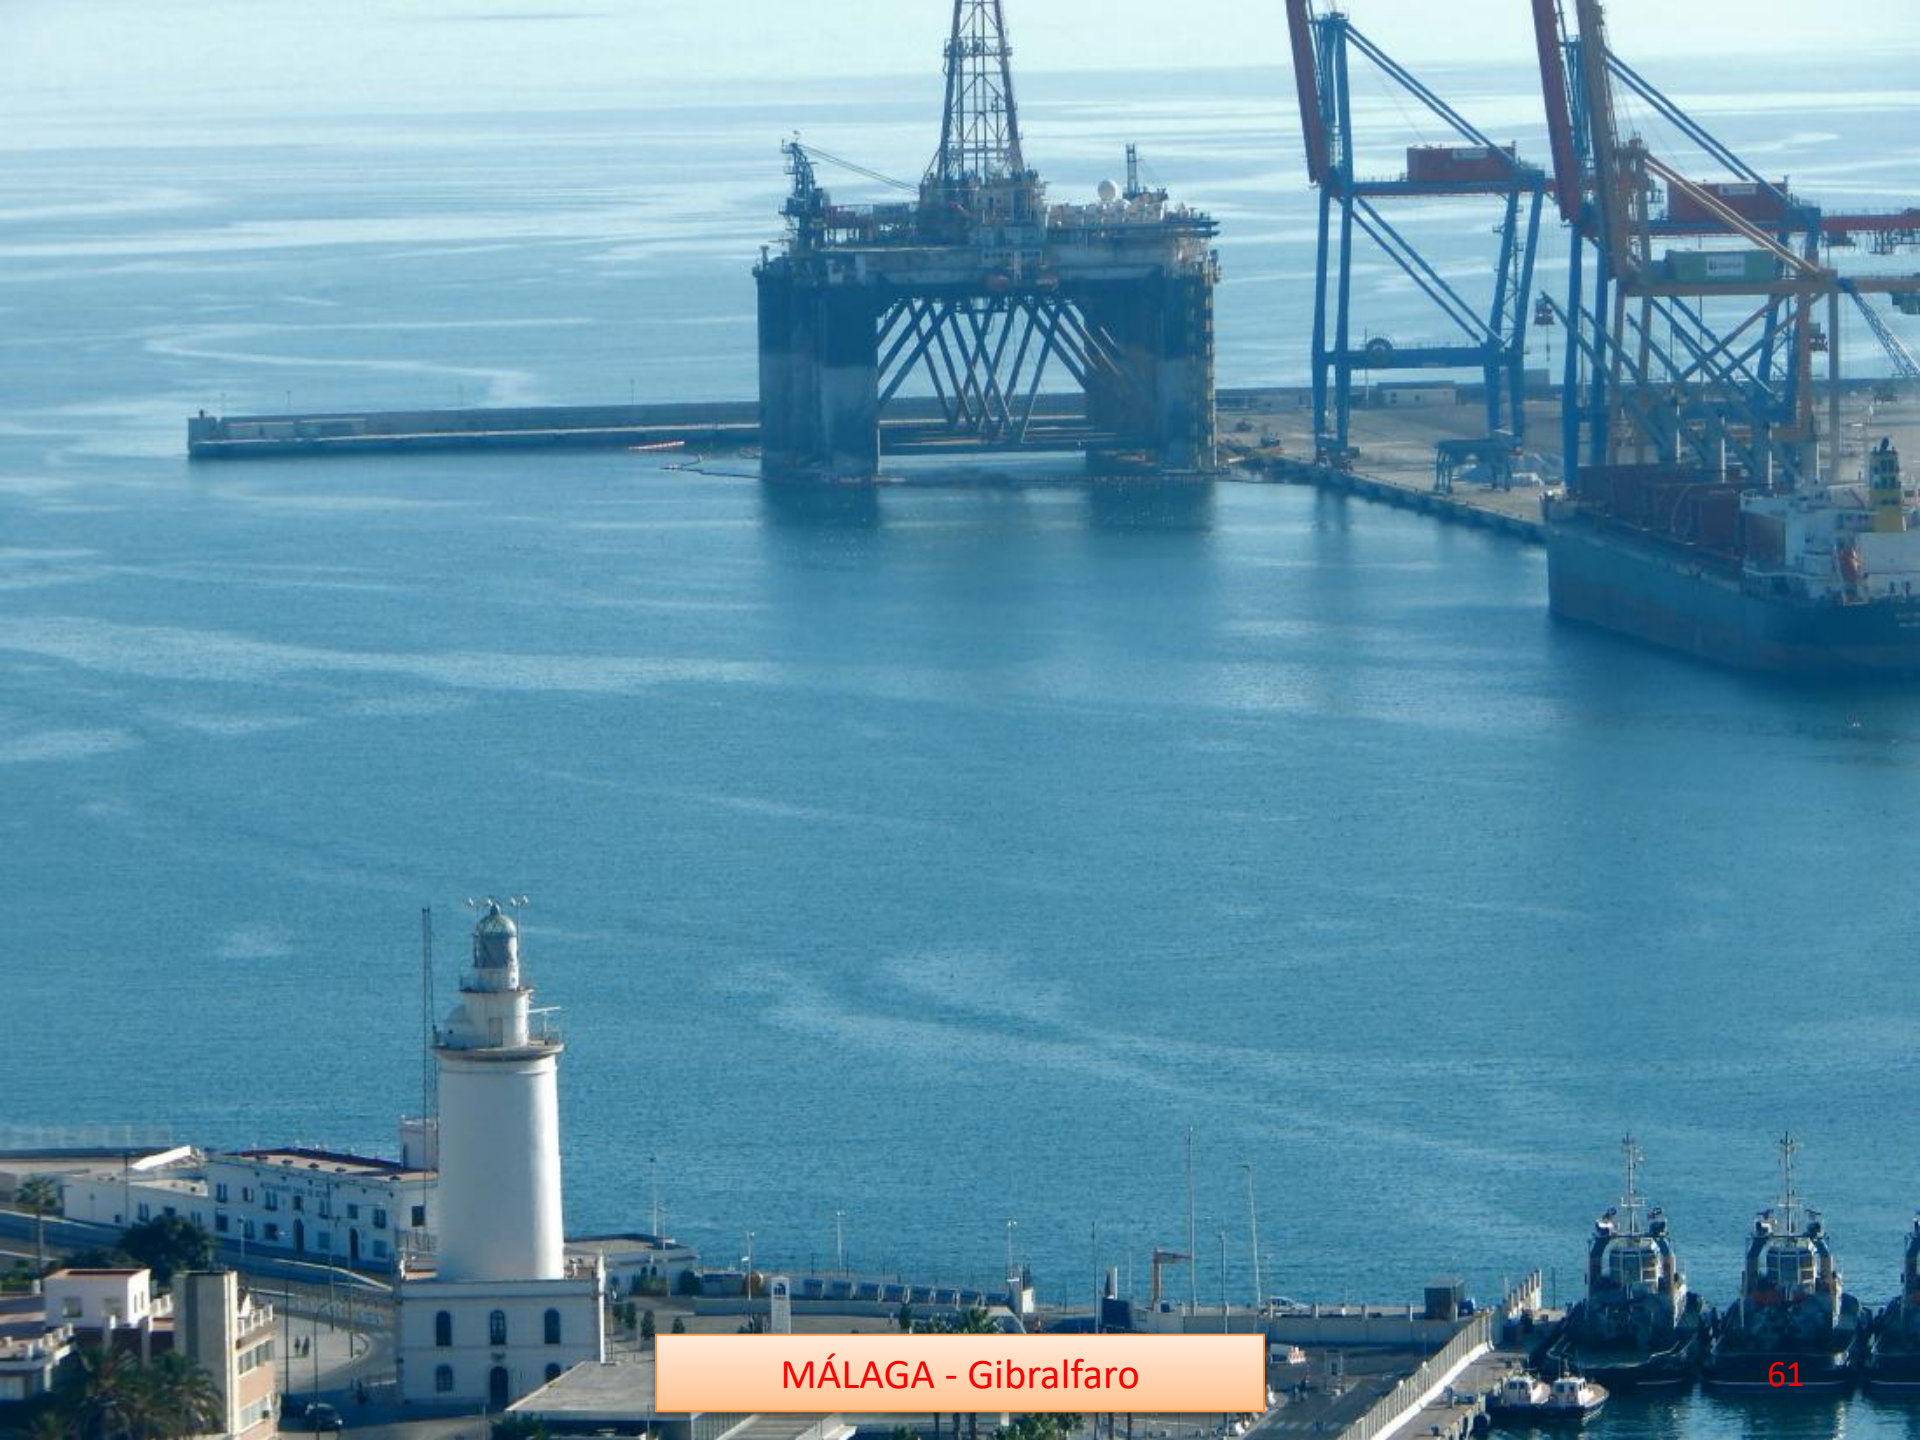

MÁLAGA - Gibralfaro

Vyhlídká
Mirador de Gibralfaro

Pod hradem je vidět alcazaba i katedrála

Výhled na přístav

MÁLAGA - Gibralfaro

MÁLAGA - Gibralfaro

Pohled do býčí arény

MÁLAGA - Gibralfaro

Okružní trasa po hradbách

MÁLAGA - Gibralfaro

MÁLAGA - Gibralfaro

MÁLAGA

MÁLAGA - Gibralfaro

MÁLAGA - Gibralfaro

MÁLAGA - Gibralfaro

Z hradu je pěkný výhled nejen na město, ale všemi směry