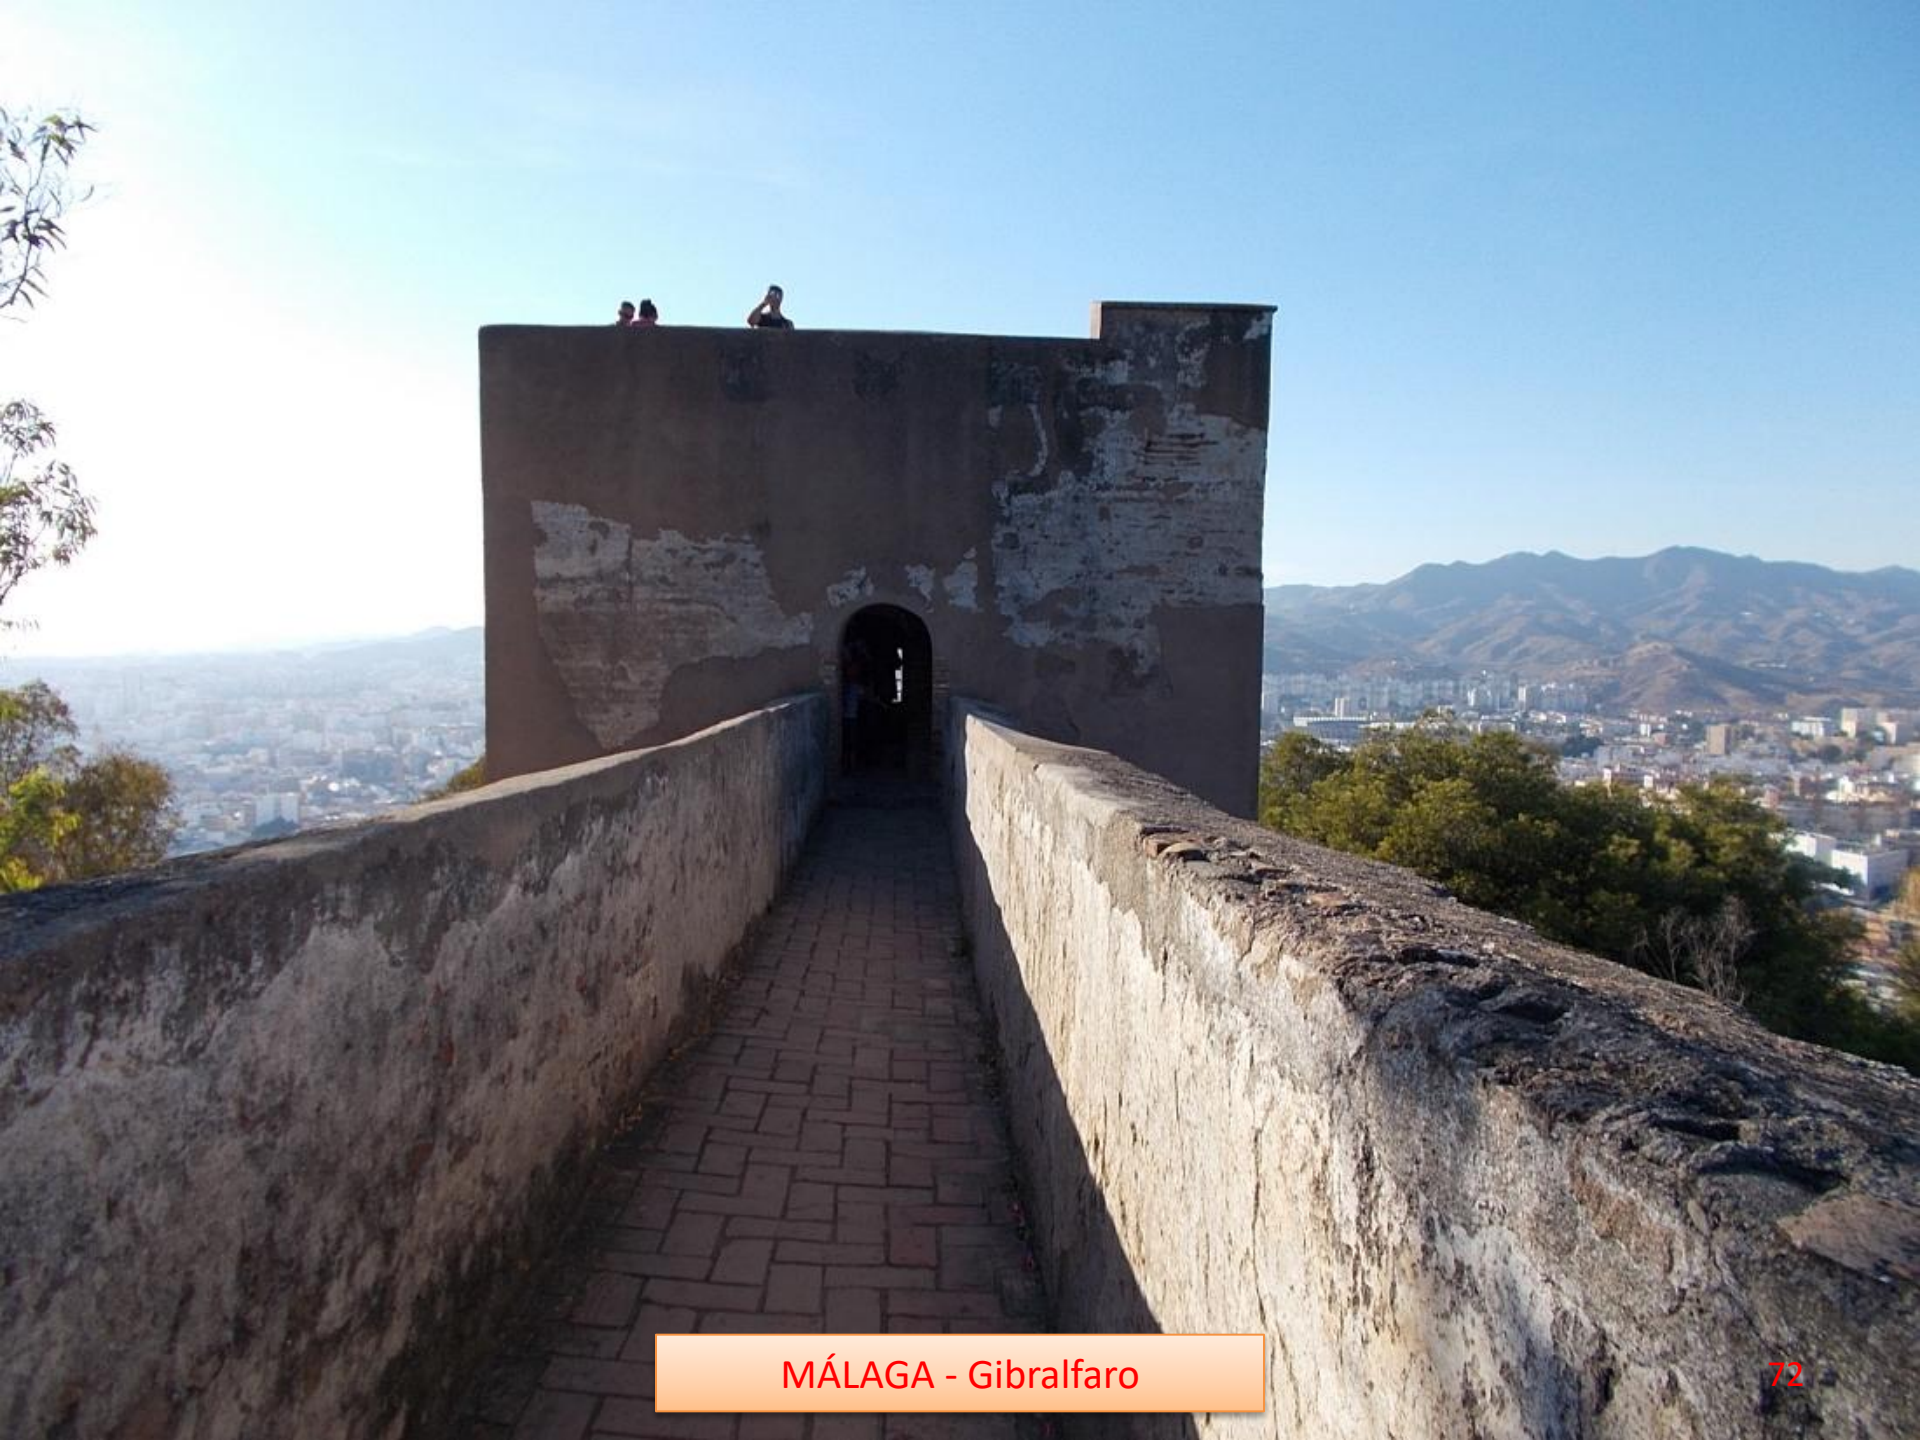

ENTRADA

Nad starou pevností Alcazaba se ještě nachází hrad Gibralfaro

MÁLAGA - Gibralfaro

MÁLAGA

A detailed, light-colored architectural pattern, possibly a relief or mosaic, featuring intricate carvings and figures, serving as a background for the top section of the slide.

Vyhlídka
Mirador de Gibralfaro

A detailed, light-colored architectural pattern, similar to the one in the top section, featuring intricate carvings and figures, serving as a background for the bottom section of the slide.

MÁLAGA - - Gibralfaro

Panoramatický výhled

MÁLAGA - Gibralfaro

Výhled na novou část města

MÁLAGA - Gibralfaro

MÁLAGA - Gibralfaro

MÁLAGA - Gibralfaro

MÁLAGA - Gibralfaro

Výhled na sever

MÁLAGA

MÁLAGA

Kopce Montes de Málaga

MÁLAGA

MÁLAGA

Montes de Málaga

MÁLAGA - Gibralfaro