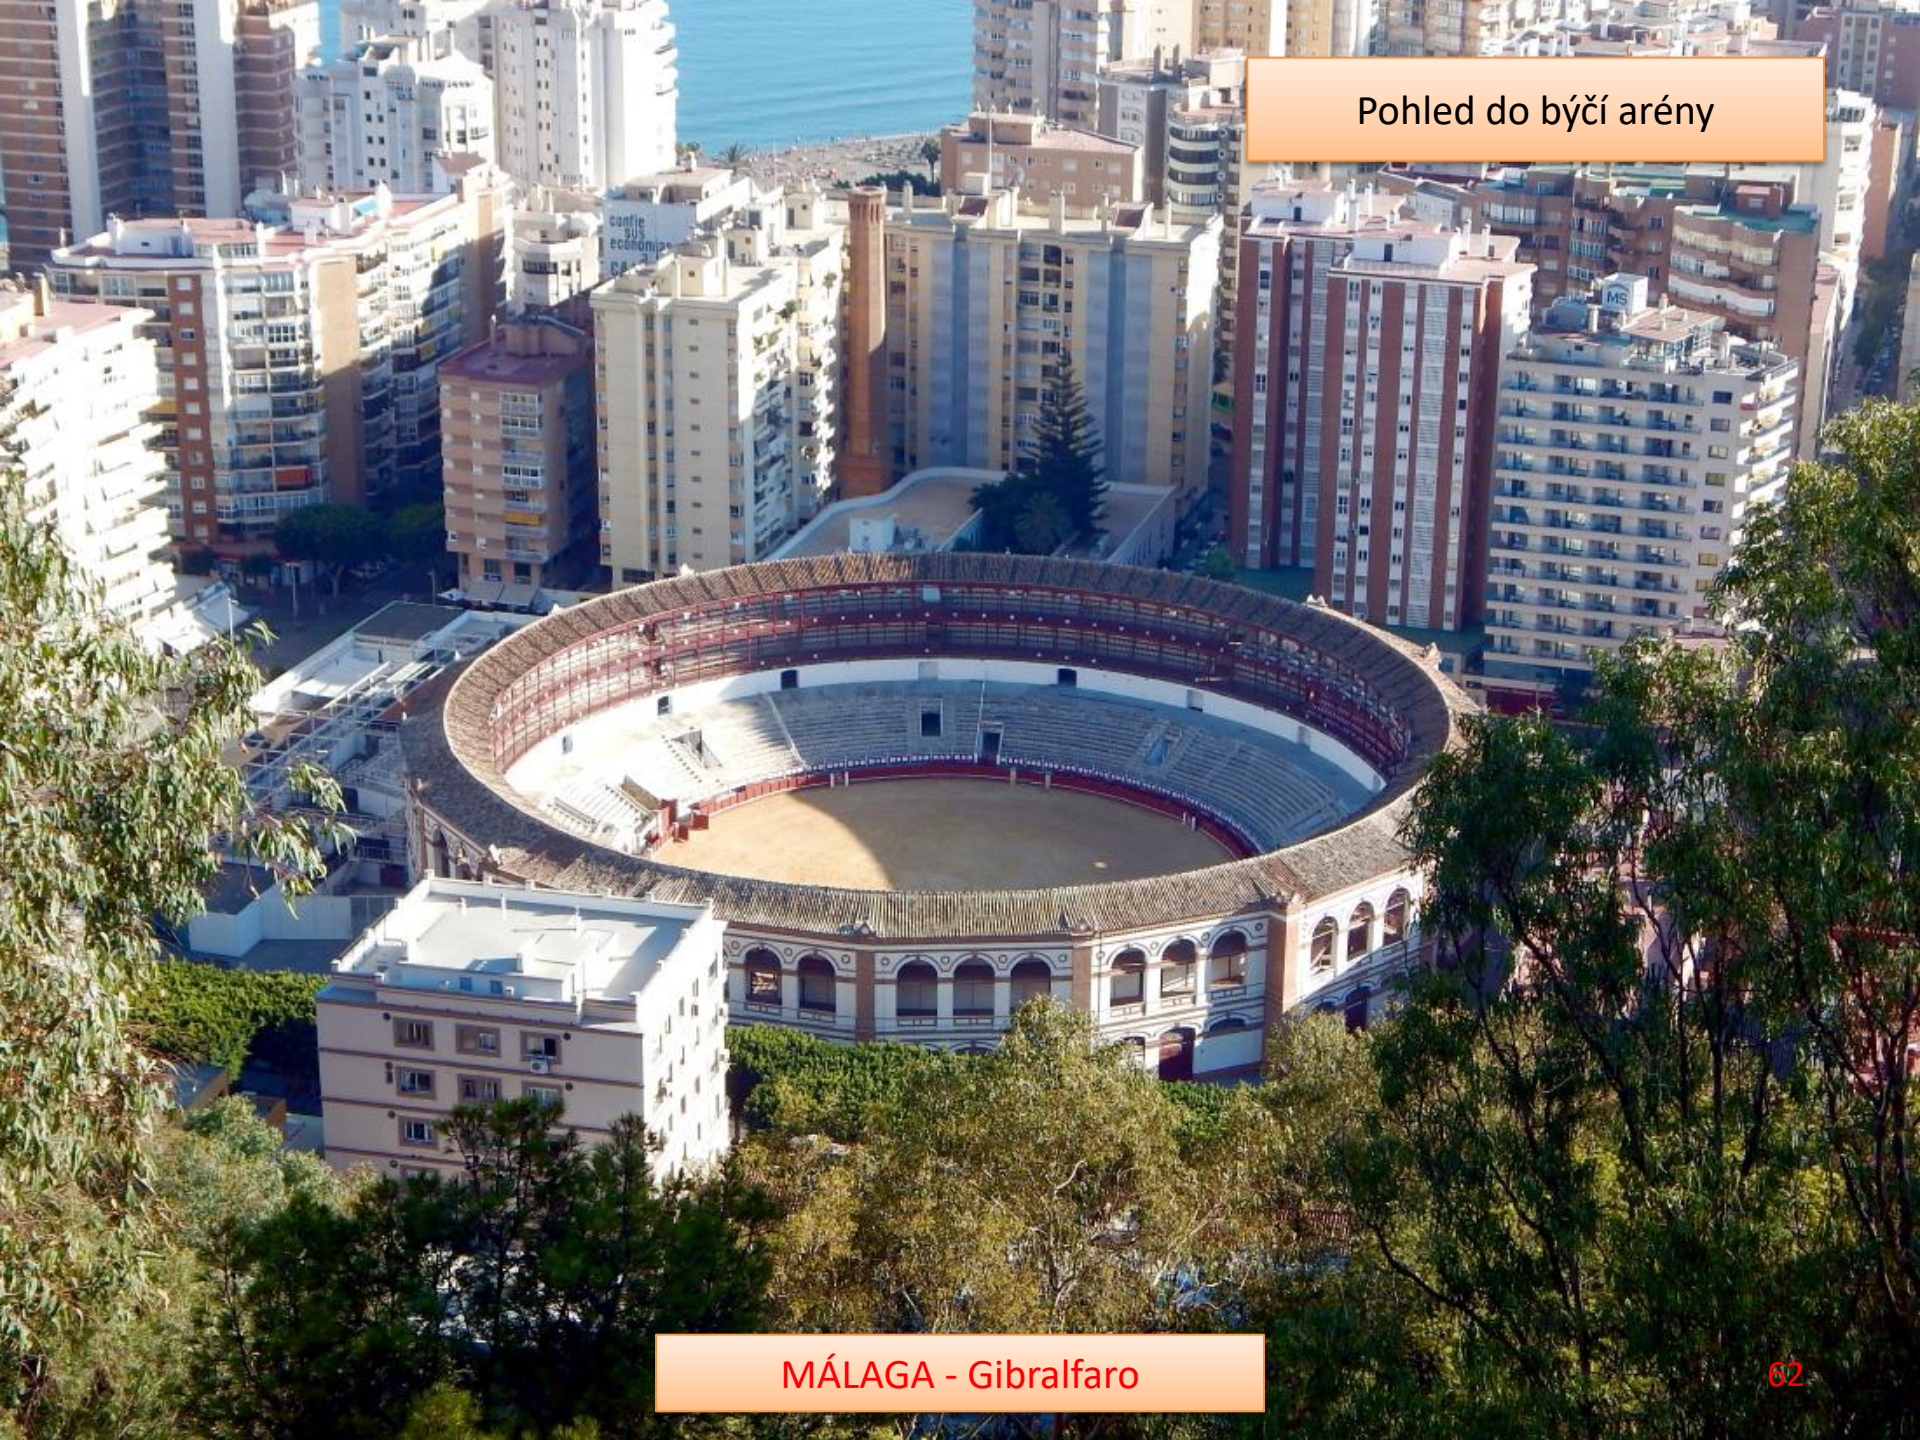

ENTRADA

Nad starou pevností Alcazaba se ještě nachází hrad Gibralfaro

MÁLAGA - Gibralfaro

MÁLAGA

A detailed, light-colored architectural pattern, possibly a relief or mosaic, featuring intricate carvings and figures, serving as a background for the top section of the slide.

MÁLAGA - Gibralfaro

Vyhlídká
Mirador de Gibralfaro

Pod hradem je vidět alcazaba i katedrála

Výhled na přístav

MÁLAGA - Gibralfaro

MÁLAGA - Gibralfaro

Pohled do býčí arény

MÁLAGA - Gibralfaro

Okružní trasa po hradbách

MÁLAGA - Gibralfaro

MÁLAGA - Gibralfaro

MÁLAGA

MÁLAGA - Gibralfaro

MÁLAGA - Gibralfaro

MÁLAGA - Gibralfaro

Z hradu je pěkný výhled nejen na město, ale všemi směry

MÁLAGA - - Gibralfaro

Panoramatický výhled

MÁLAGA - Gibralfaro

Výhled na novou část města

MÁLAGA - Gibralfaro

MÁLAGA - Gibralfaro

MÁLAGA - Gibralfaro

MÁLAGA - Gibralfaro